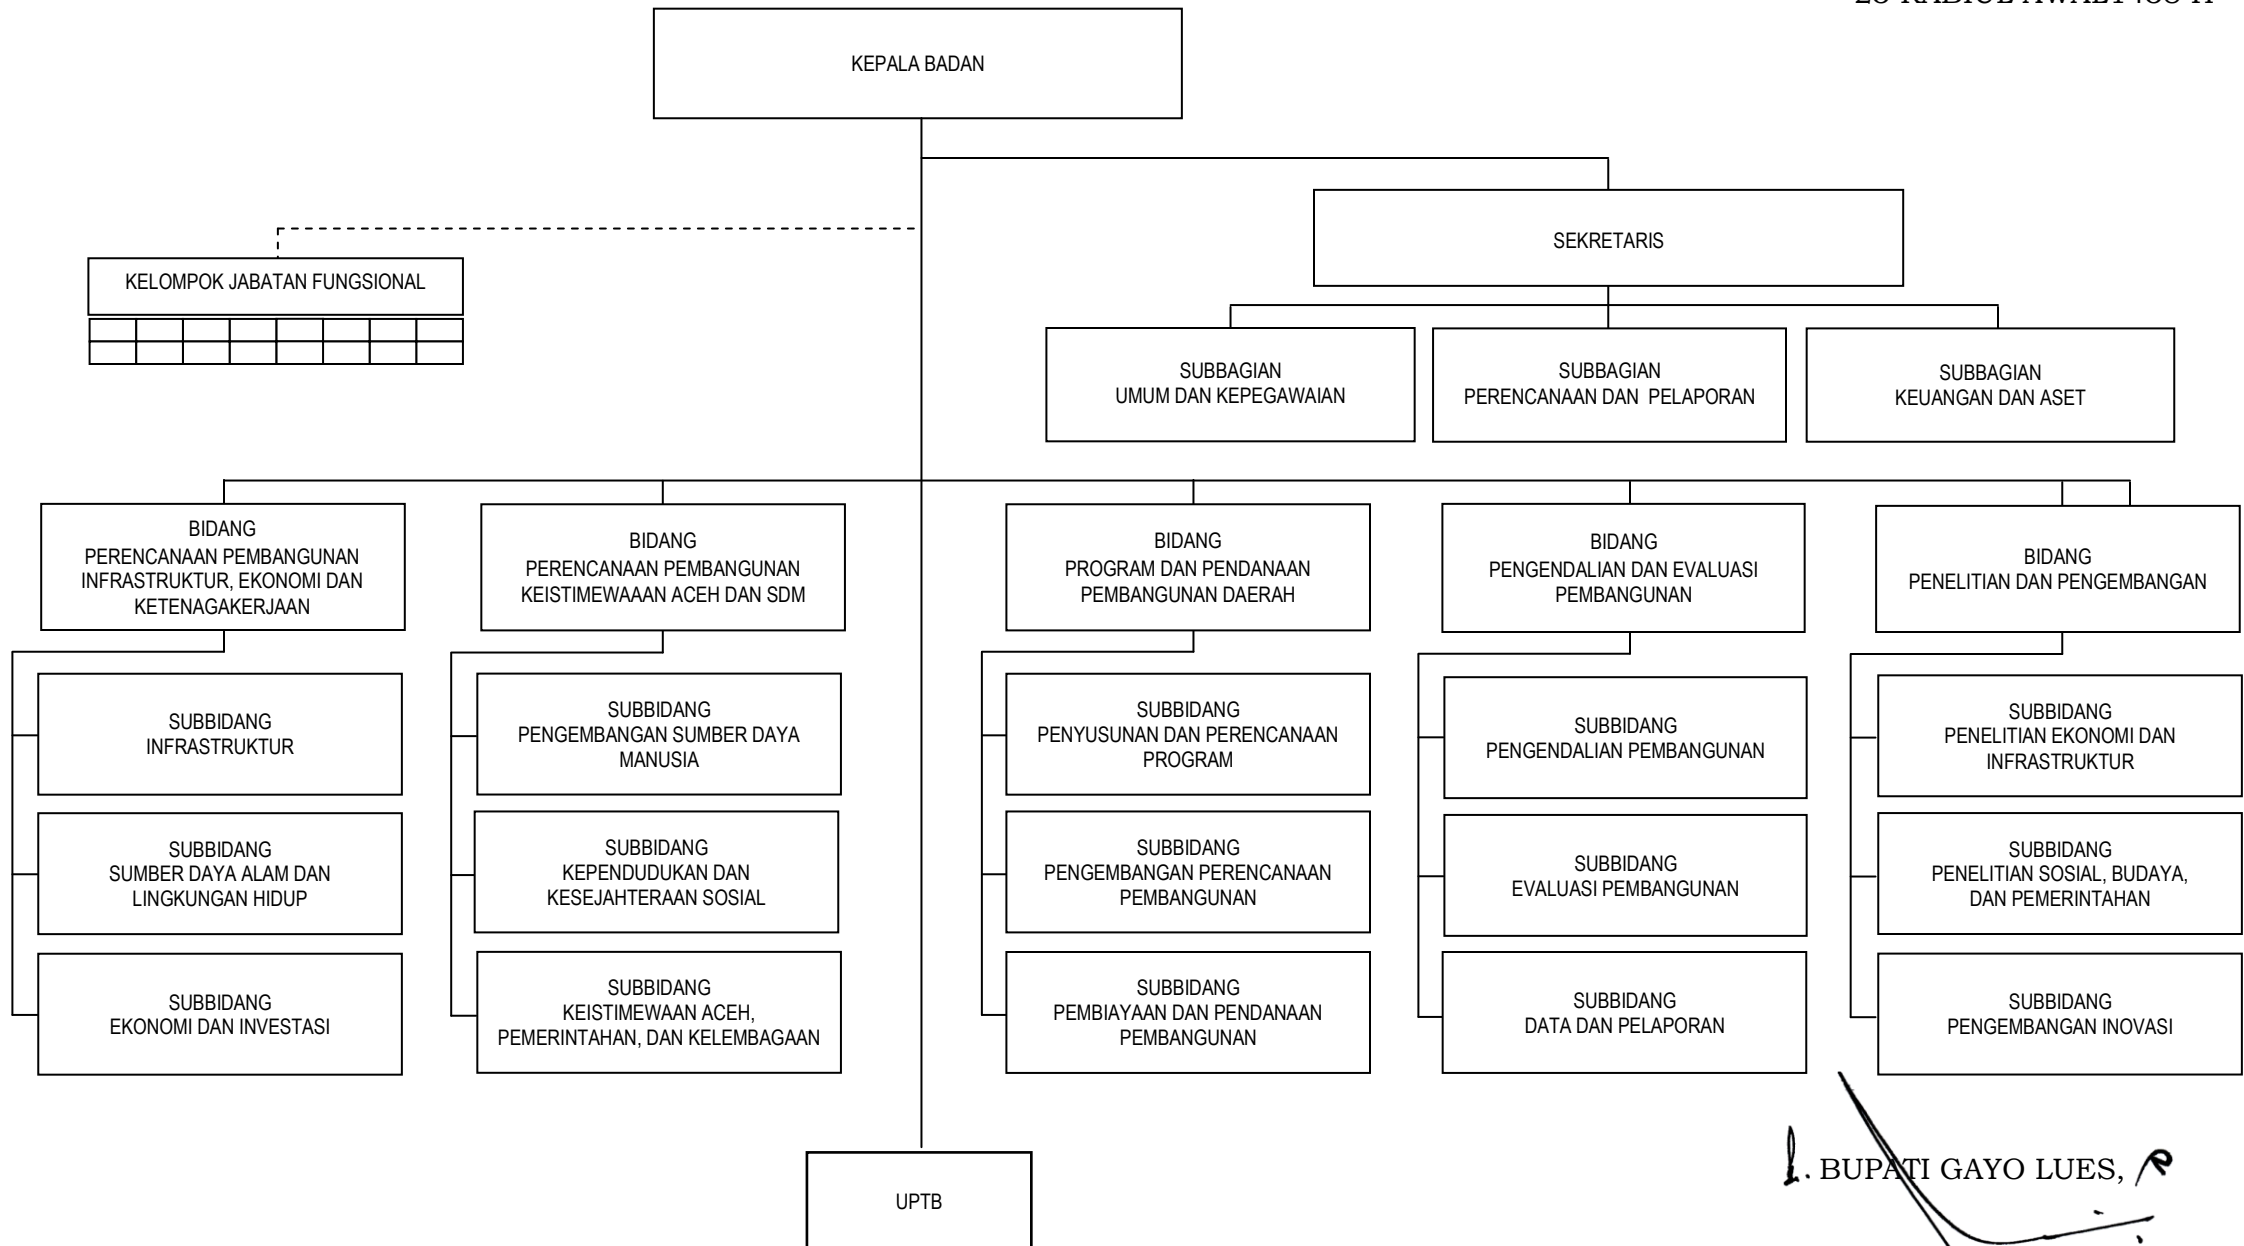

STRUKTUR ORGANISASI BADAN PERENCANAAN PEMBANGUNAN DAERAH
KABUPATEN GAYO LUES.

LAMPIRAN - PERATURAN BUPATI GAYO LUES
NOMOR 33 TAHUN 2016
TANGGAL, 23 DESEMBER 2016 M
23 RABIUL AWAL 1438 H

[Signature]
BUPATI GAYO LUES,
[Signature]
H. IBNU HASIM